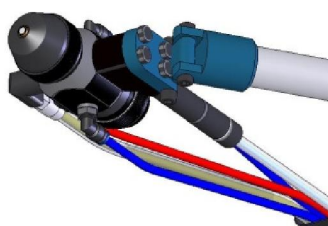

Manual spray gun

Speed-bell

Disc

ELEVATE PRESTAZIONI, CONSUMI RIDOTTI, VELOCITA' DI APPLICAZIONE

Control module

Automatic spray gun AL4

Control panel Speed-bell

Concessionário: