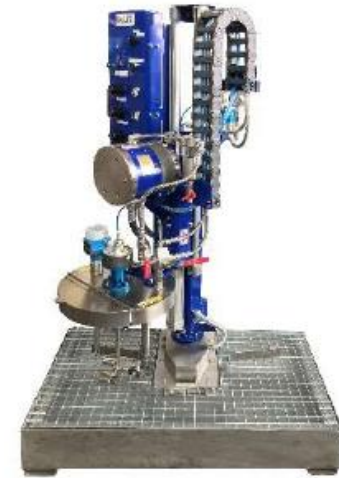

C.M. SPRAY S.R.L. Via T. Salsa, 10 z.i. 31030 CARBONERA (TV) ITALY

Sede Legale : Via Lanzaghe, 32/D - 31057 SILEA (TV)

Tel. 0422.398768 - Fax 0422.398594 - www.cmspray.it e-mail: cmspray@cmspray.it

P.IVA 02098100262 - R.E.A. Treviso n.0188412 - Reg. Imp. TV n. 02098100262 - Cap.soc. € 10.400,00 i.v.