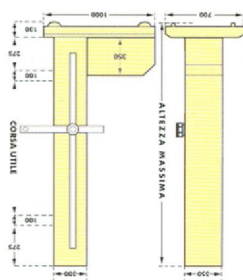

Concessionario:

WWW.CMSPRAY.IT

CMSPRAY@CMSPRAY.IT

Tel. +39(0)422 398768

Fax +39(0)422 398594

Carbonera (TV) ITALY