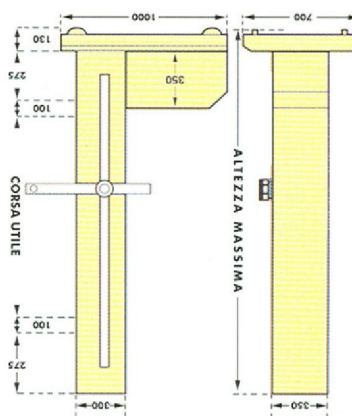

ROBOT CARTESIANO

Movimento elettromeccanico

- ❑ **Alimentazione 220v 50/60 hz**
- ❑ **Potenza richiesta 0,75 kv**
- ❑ **Quadro comando touch screen**
- ❑ **Sella porta tubi installata sul reciprocatore**
- ❑ **Controllo reciprocatore inverter digitale**
- ❑ **Display lcd illuminato per visione parametri**
- ❑ **Regolaz. Velocità in continuo 10-35 mt/min.**
- ❑ **Regolazione quote inversione**
- ❑ **Start & stop locale 0 remoto da interfaccia seriale**
- ❑ **Lettura sagoma pezzo per controllo apertura pistola**
- ❑ **Binario a soffitto per traslazione**