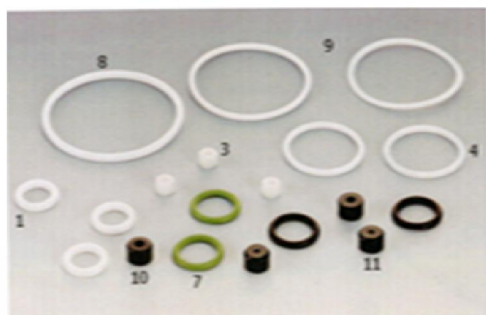

# ACCESSORI TIPO K

**Ricambistica  
MULTIMARCA**

FILTRO STACCIO  
tipo K

Vite

Guida ago

Cartuccia con guarnizione

Ugello materiale senza sede

Ago completo

Ghiera per Cappello aria

RETE PREFILTRO

**UGELLO MIX tipo  
KREMLIN MVX**

FILTRO PREUGELLO  
INOX

- ( 1 ) Kit 10 O-Ring Teflon (10pz)
- ( 2 ) Kit 10 O-Ring (10pz)
- ( 3 ) Guarnizione sede (10pz)
- ( 4 ) O-Ring (10pz)
- ( 5 ) Guarnizione bianca, sede in polyfluid
- ( 6 ) Guarnizione Teflon (10pz)
- ( 7 ) Guarnizione (10pz)
- ( 8 ) Guarnizione (10pz)
- ( 9 ) Guarnizione (2pz)
- ( 10 ) Sede in resina acetale (2pz)
- ( 11 ) Sede in resina acetale (10pz) per ago