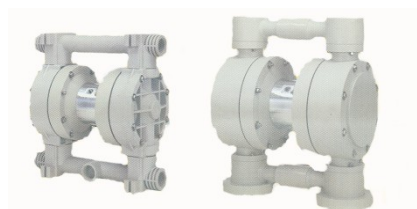

POMPE DA TRAVASO