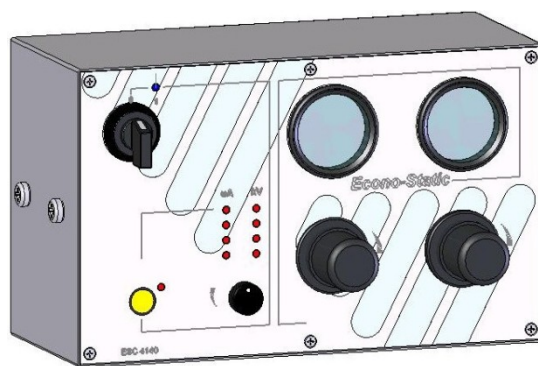

CM
CM SPRAY s.r.l.

*Sistema di
 applicazione
 polvere
ECONOSTATIC*

- **Pistola MP3E-cr serie Eco**
- **Ugello circolare**
- **Modulo serie Eco**
- **Costruzione semplice e robusta**
- **Finitura eccellente**
- **Controllo fluidificazione**

*Sistema di verniciatura a
 polvere ECONOSTATIC*

Per l'applicazione semplice e veloce della vernice a polvere su metallo. Finitura eccellente, semplice da utilizzare, è affidabile e richiede una manutenzione minima. Compatibile con diversi sistemi a polvere di marca differente.