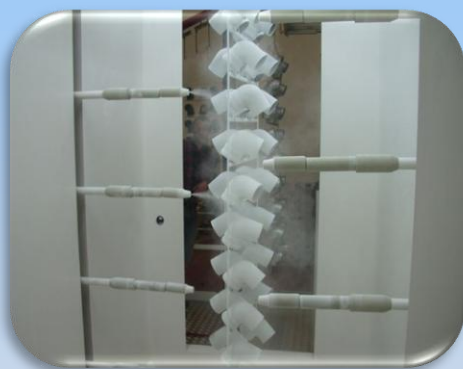

***Erogazione soft spray,
minima velocità,
maggiore
penetrazione, poco
over-spray***

***Pompa di
alimentazione per
la polvere vergine
regolata da un
misuratore di
livello***

WWW.CMSPRAY.IT

CMSPRAY@CMSPRAY.IT