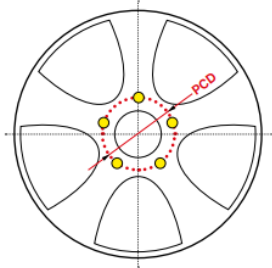

ELECTION TABLES

1 CHOOSING THE RIGHT DISC

Nr. Holes	Bolt Pattern		Suitable Disc to Use
	PCD (Pitch Circle Diameter)		
	Min. Ø	Max. Ø	
4	98 mm	100 mm	WHITE
4	108 mm	112 mm	PINK
5	98 mm	105 mm	CLEAR
5	108 mm	115 mm	BLUE
5	118 mm	125 mm	GREEN
5	127 mm	130 mm	YELLOW
6	135 mm	145 mm	RED

SPARE PARTS PRICE LIST

Global Wheels Item	Qty / Bag	Price / Bag	
BLUE DISC	1	11,72 €	
GREEN DISC	1	11,72 €	
WHITE DISC	1	10,97 €	
PINK DISC	1	11,05 €	
YELLOW DISC	1	12,71 €	
CLEAR DISC	1	11,03 €	
RED DISC	1	13,32 €	
BLUE PLUG	5	13,15 €	
GREEN PLUG	5	19,75 €	
RED PLUG	5	18,50 €	