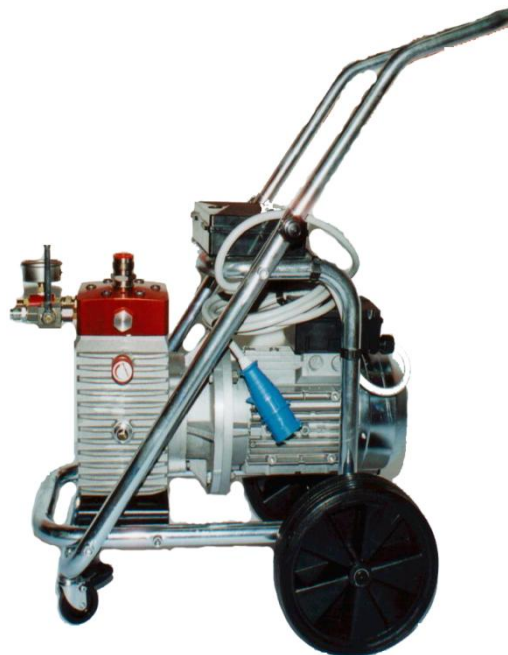

POMPE AIRLESS MEMBRANA

CARATTERISTICHE VERSIONE 10LT:

- **MOTORE ELETTRICO CE MUNITO DI SALVAMOTORE**
- **POTENZA: KW 1,8**
- **MONOFASE 230 V 50 HZ**
- **LIVELLO DI RUMOROSITA' A NORME CE (75 DB)**
- **PRESSIONE MASSIMA : 220 BAR**
- **DIAMETRO MASSIMO FORO UGELLO DI POLVERIZZAZIONE: 0,41"**

- Pitture murali*
- Ignifuganti*
- Zincanti inorganici*
- Guaine bituminose*
- Smalti*
- Epossidici*
- Epossi-vinilici*
- Elastomeri*

Sistema di verniciatura elettrico Airless a membrana, diverse portate di litri per minuto, pompe affidabili, manutenzione facile ed ottima resa. Versioni personalizzabili in base alle vostre esigenze.