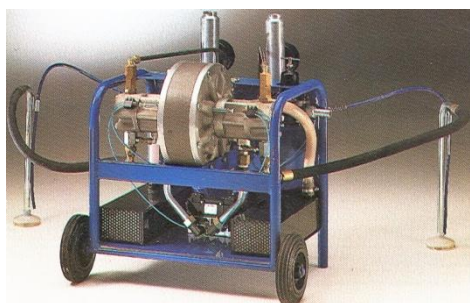

## **POMPE A SOFFIETTO**

*Pompe pneumatiche a soffiETTO, parte pompante completamente in acciaio inox, motore pneumatico di nuova concezione, ridotto consumo d'aria. Ideale per prodotti abrasivi tipo poliestere a solvente. Varie portate e diversi rapporti di compressione.*

### **CARATTERISTICHE**

RAPPORTI	Da 4:1 fino a 50:1
PORTATE lit/min.	Da 9 fino a 24
VOLUME PER CICLO	Da 25 cc fino a 150 cc
MASSIMA PRESSIONE FLUIDO	Da 24 bar fino a 250 bar

**Nuovi motori pneumatici  
Pompanti affidabili**