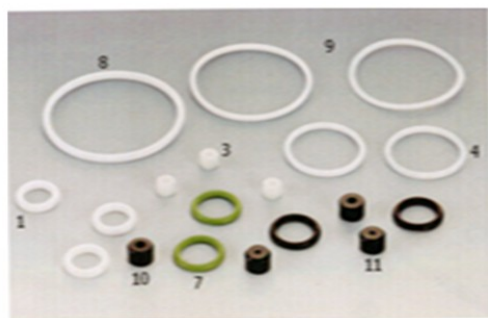

Ghiera per Cappello aria

RETE PREFILTRO

**UGELLO MIX tipo
KREMLIN MVX**

FILTRO PREUGELLO
INOX

- (1) Kit 10 O-Ring Teflon (10pz)
- (2) Kit 10 O-Ring (10pz)
- (3) Guarnizione sede (10pz)
- (4) O-Ring (10pz)
- (5) Guarnizione bianca, sede in polyfluid
- (6) Guarnizione Teflon (10pz)
- (7) Guarnizione (10pz)
- (8) Guarnizione (10pz)
- (9) Guarnizione (2pz)
- (10) Sede in resina acetale (2pz)
- (11) Sede in resina acetale (10pz) per ago