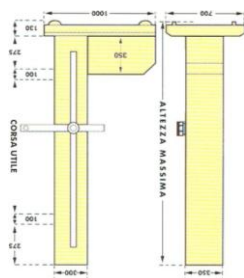

PISTOLA AUTOMATICA

Concessionario:

WWW.CMSPRAY.IT

CMSPRAY@CMSPRAY.IT

Tel. +39(0)422 398768

Fax +39(0)422 398594

Carbonera (TV) ITALY