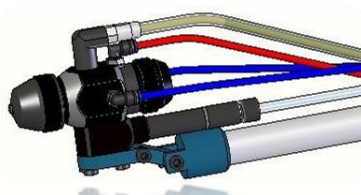

ELETTROSTATICO AUTOMATICO AL4

- *Sistema elettrostatico automatico AL4*
- *Settore lavorazioni metallo, legno*
- *Riduce i consumi*
- *Abbatte l'eccesso di fumo in cabina*
- *Utilizzabili vernici a solvente o ad acqua*
- *Facile da usare*
- *Minima manutenzione*
- *Apparecchiatura robusta ed affidabile*

Il sistema elettrostatico automatico AL4 permette di verniciare particolari metallici, in legno, strutture ed altro con risparmio notevole nei consumi ed aumento della velocità produttiva. Adatto al settore della carpenteria in genere o del legno, può spruzzare materiali vernicianti anche molto densi od abrasivi, con risultati di finitura eccezionali.