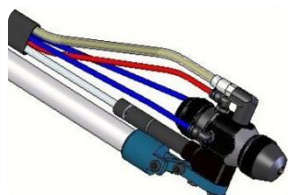

ELETTROSTATICO AUTOMATICO AL4

- *Sistema elettrostatico automatico AL4*
- *Settore lavorazioni metallo, legno*
- *Riduce i consumi*
- *Abbatte l'eccesso di fumo in cabina*
- *Utilizzabili vernici a solvente o ad acqua*
- *Facile da usare*
- *Minima manutenzione*
- *Apparecchiatura robusta ed affidabile*

Il sistema elettrostatico automatico AL4 permette di verniciare particolari metallici, in legno, strutture ed altro con risparmio notevole nei consumi ed aumento della velocità produttiva. Adatto al settore della carpenteria in genere o del legno, può spruzzare materiali vernicianti anche molto densi od abrasivi, con risultati di finitura eccezionali.