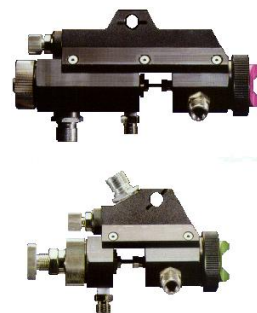

# **SISTEMA BIMIXER** **2C**

**Sistema statico di  
miscelazione**

Pompa a doppia membrana pneumatica, rapporto di miscelazione fisso 1:1 completa di filtro di linea ideale per prodotti bi-componenti a solvente. Manutenzione minima, versatile, rapida pulizia e facile cambio colore. Completa di pompa lavaggio (opzione).