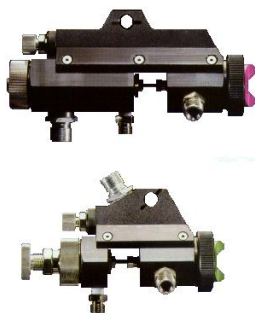

# SISTEMA MANUALE CAMBIO COLORE

*Sistema manuale di cambio colore rapido pneumatico od a leveraggio. Collettore in acciaio inossidabile completo di valvole non ritorno. Facile da utilizzare, veloce con possibilità di avere molte tinte differenti in pochi secondi. Affidabile, richiede minima manutenzione e componibile in base alle esigenze. Il sistema è in grado di alimentare più pistole (manuali od automatiche) in contemporanea. E' ideale un impiego con sistemi di erogazione HVLP per ottimizzare i consumi e ridurre gli sprechi*