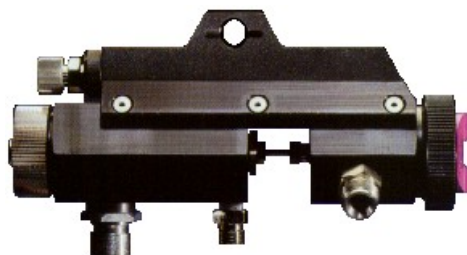

CM
CM SPRAY s.r.l.

HVLP AUTOMATICA

ACCUSPRAY
Serie 50

SERIE 52

SERIE 56

RISPARMIO

QUALITA'

EFFICACIA

SERIE 55

SERIE 57

Le pistole automatiche HVLP della serie 50 sono ideali per la qualità eccellente di finitura che garantiscono e per l'altissima efficienza di trasferimento che permette un contenimento nei consumi ed un taglio immediato dei costi della vernice. Compatibili con i prodotti a base acqua, precise nel controllo del fluido e del ventaglio. In grado di incrementare la produttività della vostra linea di verniciatura e di migliorare la qualità della finitura.