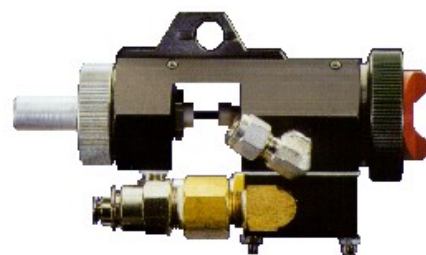

CM
CM SPRAY s.r.l.

HVLP AUTOMATICA

ACCUSPRAY
Serie 50

SERIE 52

SERIE 56

RISPARMIO

QUALITA'

EFFICACIA

SERIE 55

SERIE 57

Le pistole automatiche HVLP della serie 50 sono ideali per la qualità eccellente di finitura che garantiscono e per l'altissima efficienza di trasferimento che permette un contenimento nei consumi ed un taglio immediato dei costi della vernice. Compatibili con i prodotti a base acqua, precise nel controllo del fluido e del ventaglio. In grado di incrementare la produttività della vostra linea di verniciatura e di migliorare la qualità della finitura.