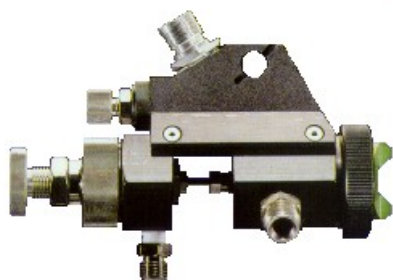

CM
CM SPRAY s.r.l.

HVLP AUTOMATICA

ACCUSPRAY
Serie 50

SERIE 52

SERIE 56

RISPARMIO

QUALITA'

EFFICACIA

SERIE 55

SERIE 57

Le pistole automatiche HVLP della serie 50 sono ideali per la qualità eccellente di finitura che garantiscono e per l'altissima efficienza di trasferimento che permette un contenimento nei consumi ed un taglio immediato dei costi della vernice. Compatibili con i prodotti a base acqua, precise nel controllo del fluido e del ventaglio. In grado di incrementare la produttività della vostra linea di verniciatura e di migliorare la qualità della finitura.