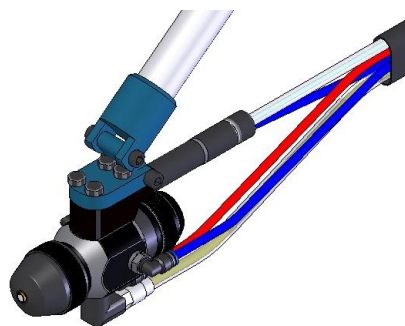

# EQUIPAMENTO PARA PINTURA ELETROSTATICA LIQUIDA

- **Redução do consumo de tinta**
- **Menor formação de névoa**
- **Facil operação**
- **Construção simples e robusta**
- **Excelente acabamento**
- **Duravel e de manutenção reduzida**
- **Por tinta solvente ou tinta de agua**

*Equipamento para pintura eletrostatica AL4: permite pintar com uma economia considerável no consumo de tinta com o aumento da velocidade de produção. Adequado para a indústria da madeira, também pode usar a pintura muito densa com resultados excepcionais de acabamento comparados com sistemas convencionais.*